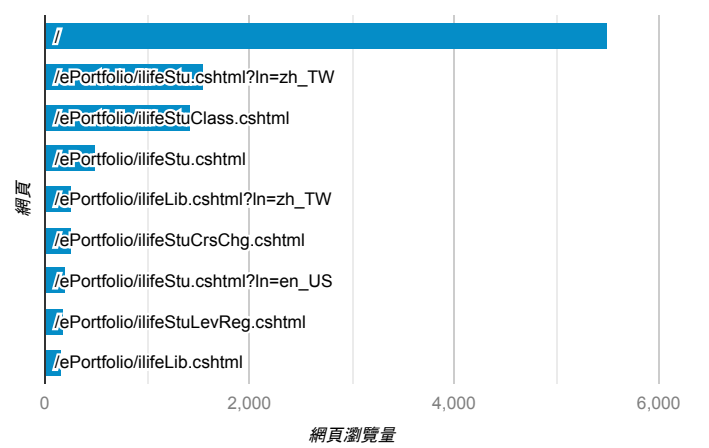

報表03\_內容

2019年9月1日 - 2019年9月30日

所有使用者  
100.00% 個工作階段

網頁載入平均需時 (秒)

瀏覽量 (依網頁分組)

網頁載入平均需時 (秒)和瀏覽量 (依 網頁 分組)

網頁	平均網頁載入時間 (秒)	網頁瀏覽量
/index_detail_share.aspx?id=67BF3028DE8856F9	18.78	16
/index_detail.aspx?srv=3&category=6	12.81	39
/index_detail_share.cshtml?id=E8D683EDFFD19B6A	9.29	4
/index_detail.cshtml?srv=3&category=14	3.88	40
/ePortfolio/ilifeLib.cshtml?In=zh_TW	3.42	259
/index_detail.aspx?srv=3&category=17	3.22	142
/index_detail.aspx?srv=3&category=50&pg=7	3.11	86
/index_detail.aspx?srv=3&category=10&pg=5	3.01	51
/index_detail.aspx?srv=3&category=23	2.67	120
/	2.65	5,505

造訪和新造訪率 (依 關鍵字 分組)

關鍵字	工作階段	新工作階段百分比
(not provided)	2,279	81.75%
(not set)	6	100.00%
amazon	5	100.00%
學習規劃	1	100.00%
subway 實習	1	100.00%

網頁載入平均需時 (秒) (依瀏覽器分組)

瀏覽器	平均網頁載入時間 (秒)
Chrome	2.61
Safari	1.86
Edge	1.81
Firefox	1.07
Internet Explorer	0.71