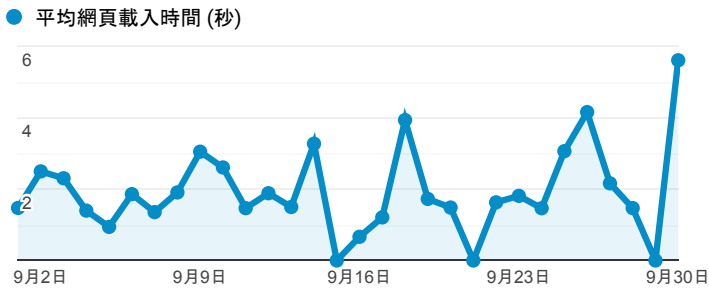

報表03\_內容

2019年9月1日 - 2019年9月30日

所有使用者  
100.00% 個工作階段

網頁載入平均需時 (秒)

瀏覽量 (依網頁分組)

網頁載入平均需時 (秒)和瀏覽量 (依 網頁 分組)

網頁	平均網頁載入時間 (秒)	網頁瀏覽量
/index_detail_share.aspx?id=67BF3028DE8856F9	18.78	16
/index_detail.aspx?srv=3&category=6	12.81	39
/index_detail_share.cshtml?id=E8D683EDFFD19B6A	9.29	4
/index_detail.cshtml?srv=3&category=14	3.88	40
/ePortfolio/ilifeLib.cshtml?In=zh_TW	3.42	259
/index_detail.aspx?srv=3&category=17	3.22	142
/index_detail.aspx?srv=3&category=50&pg=7	3.11	86
/index_detail.aspx?srv=3&category=10&pg=5	3.01	51
/index_detail.aspx?srv=3&category=23	2.67	120
/	2.65	5,505

造訪和新造訪率 (依 關鍵字 分組)

關鍵字	工作階段	新工作階段百分比
(not provided)	2,279	81.75%
(not set)	6	100.00%
amazon	5	100.00%
學習規劃	1	100.00%
subway 實習	1	100.00%

網頁載入平均需時 (秒) (依瀏覽器分組)

瀏覽器	平均網頁載入時間 (秒)
Chrome	2.61
Safari	1.86
Edge	1.81
Firefox	1.07
Internet Explorer	0.71